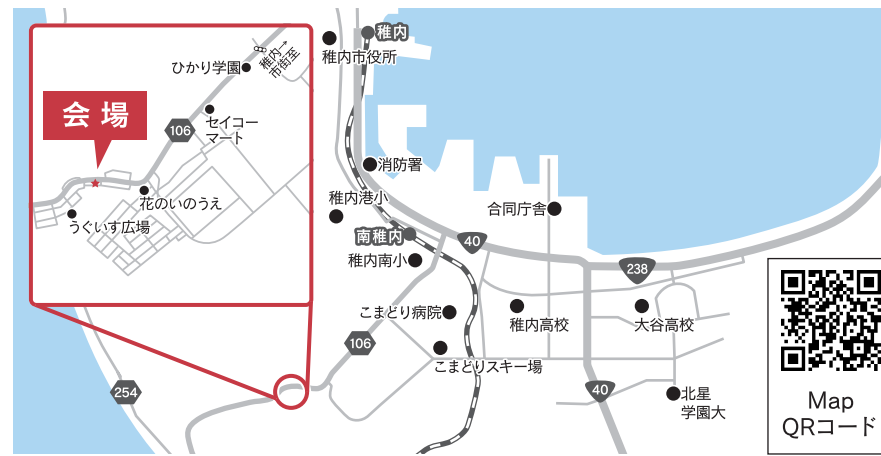

# NEW モデルハウスオープン

日時 **3/16土・17日** AM10:00~PM5:00 会場 **稚内市緑6丁目1608-156**

※のぼりを目印にお越しください

ミライのSUTEKIをつくる  
道北振興株式会社

宅建/北海道知事免許上川(16)第1号 北海道宅建協会旭川支部会員 建設/北海道知事許可(般-29)上875号  
旭川市5条通6丁目右1号 info@d-shinkou.co.jp TEL.0166-23-0211  
日曜・祝日も営業しておりますので、お気軽にお問い合わせください

LINE@  
お得な情報  
配信中!

Map  
QRコード