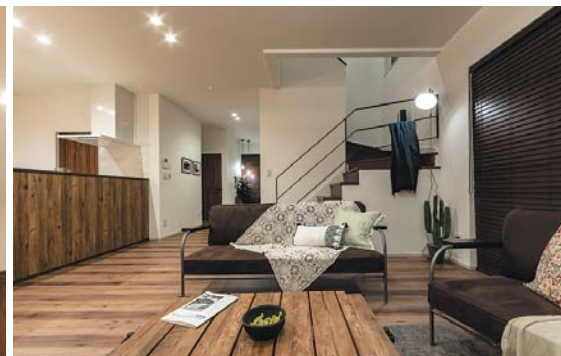

モデルハウスを見に行こう！

見学期間 **2月23(土)～3月31(日)**

ご希望の時間に、見学できます。

モデルハウスには
スタッフが常駐しておりません
のでお電話もしくは、
道北振興のホームページから
ご予約ください。